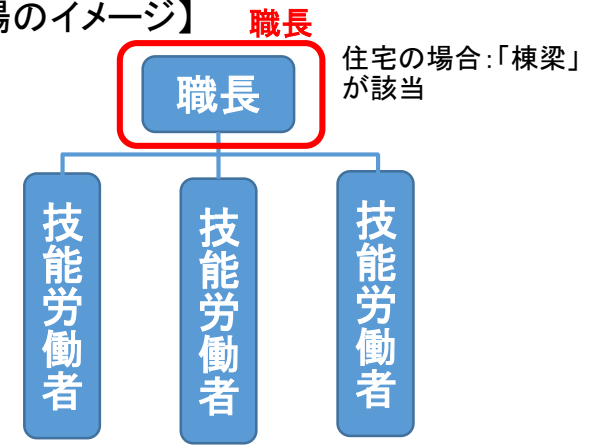

<システムに登録する技能者の立場>

- 職長**：職長又は職長の直近下位に配置され複数の班を束ねる者
- 班長**：職長以外の者であって、複数の班や技能労働者を束ねる者

【大規模現場のイメージ】

【中規模現場のイメージ】

【小規模現場のイメージ】

住宅の場合：「棟梁」が該当

※いずれも一事業者の施工体制

※職長や班長という名称は、システムに登録できる「立場」の呼称として便宜的に設定されたものである。したがって、住宅現場の場合には、棟梁として従事する者を職長として登録するといったように、建設現場における職種の特性に応じた柔軟な運用が想定される。