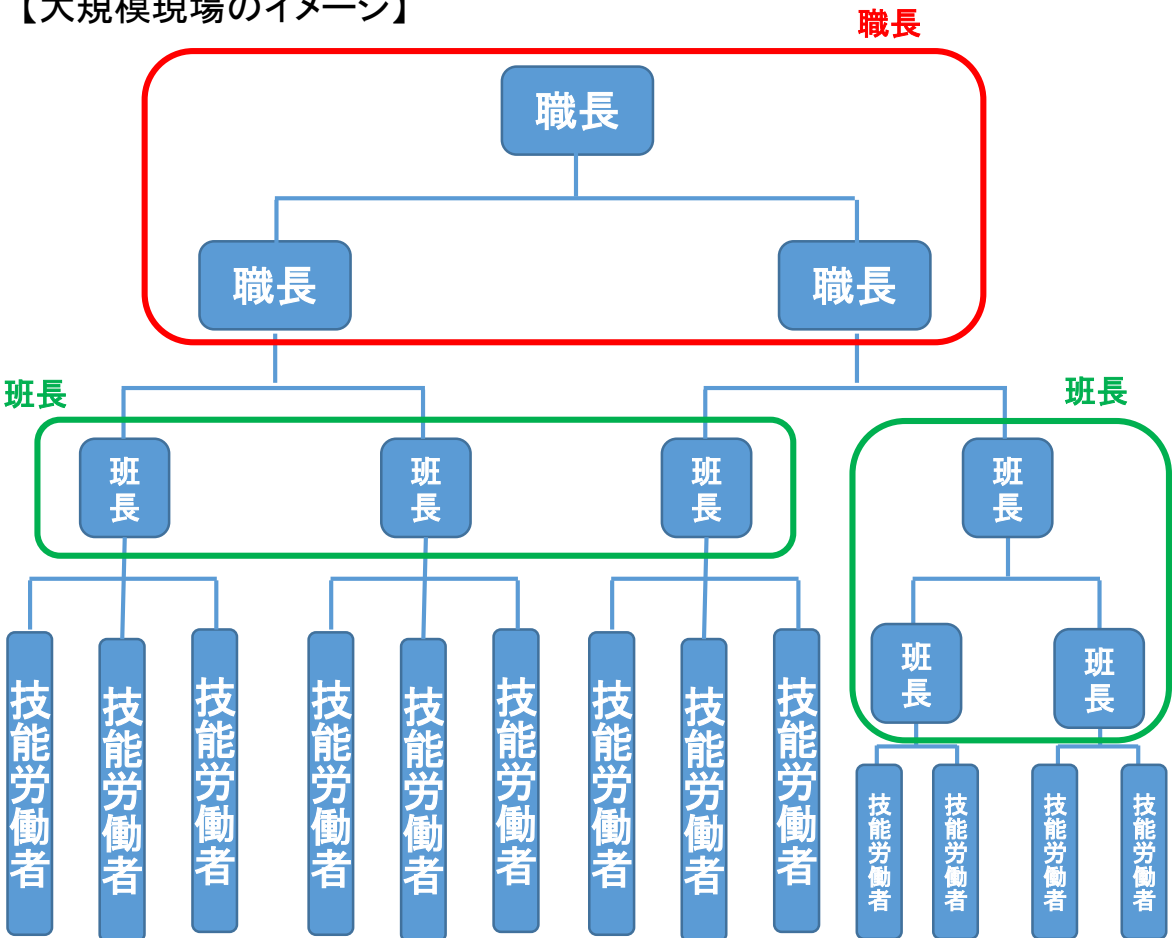

<システムに登録する技能者の立場>

- 職長**：職長又は職長の直近下位に配置され複数の班を束ねる者
- 班長**：職長以外の者であって、複数の班や技能労働者を束ねる者

【大規模現場のイメージ】

【中規模現場のイメージ】

【小規模現場のイメージ】

住宅の場合：「棟梁」が該当

※いずれも一事業者の施工体制

※職長や班長という名称は、システムに登録できる「立場」の呼称として便宜的に設定されたものである。したがって、住宅現場の場合には、棟梁として従事する者を職長として登録するといったように、建設現場における職種の特性に応じた柔軟な運用が想定される。