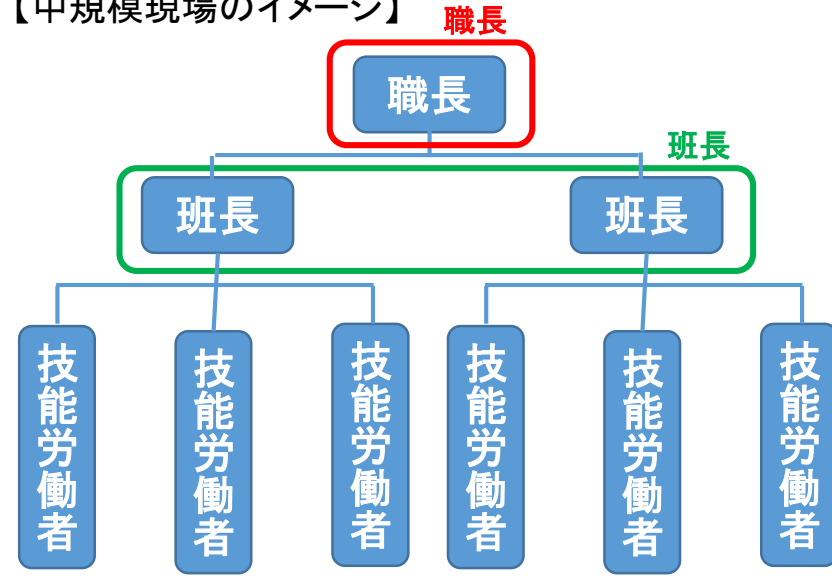

<システムに登録する技能者の立場>

- 職長**：職長又は職長の直近下位に配置され複数の班を束ねる者
- 班長**：職長以外の者であって、複数の班や技能労働者を束ねる者

【大規模現場のイメージ】

【中規模現場のイメージ】

【小規模現場のイメージ】

住宅の場合：「棟梁」が該当

※いずれも一事業者の施工体制

※職長や班長という名称は、システムに登録できる「立場」の呼称として便宜的に設定されたものである。したがって、住宅現場の場合には、棟梁として従事する者を職長として登録するといったように、建設現場における職種の特性に応じた柔軟な運用が想定される。